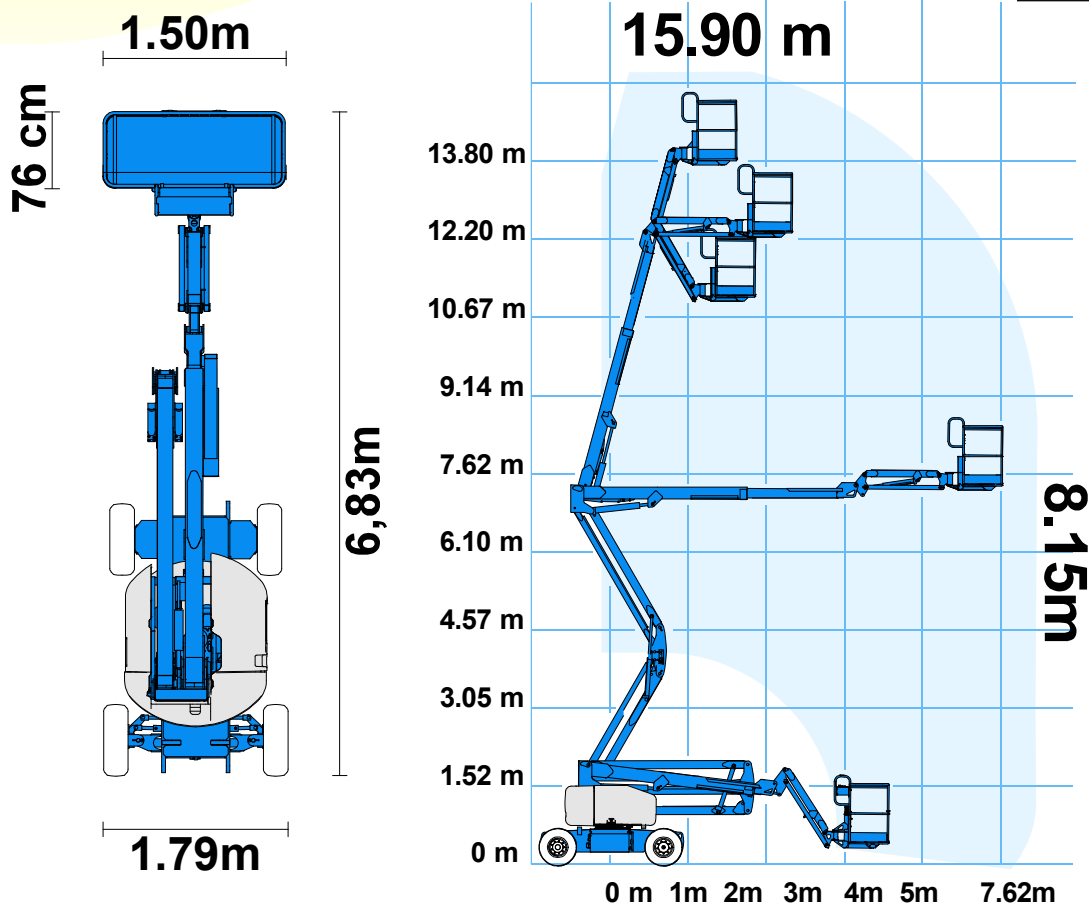

SEMOVENTE ARTICOLATO ELETTRICO 16 MT GENIE BOOM Z45/25 J DC

Comandi in navicella e a terra - Omologata 2 persone - Uso Interno/Esterno

PRESTAZIONI

Altezza di lavoro	15,90 mt
Altezza piano di calpestio	13,90 mt
Sbraccio	7,70 mt
Portata	227 KG
Dim. cestello	1,83 x 0,76
Persone cestello	2
Peso	73Q.LI

DATI TECNICI

Altezza fase trasporto	2,00 mt
Larghezza fase trasporto	1,79mt
Lunghezza fase trasporto	6,83mt
Rotazione navicella	80° dx - 80° sx
Rotazione Torretta	355°dx 355° sx
Livello pressione sonora	<70 dBA

LIMITE MAX PENDENZA TERRENO

SIMBOLI PERICOLO

OBBLIGO DPI

I dati riportati e le caratteristiche tecniche sono indicativi, possono essere soggetti a modifiche

TIMBRO E FIRMA