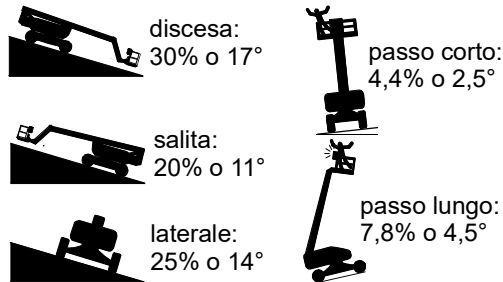

SEMOVENTE ARTICOLATO ELETTRICO 16 MT GENIE BOOM Z45/25 J DC

Comandi in navicella e a terra - Omologata 2 persone - Uso Interno/Esterno

PRESTAZIONI

Altezza di lavoro	15,90 mt
Altezza piano di calpestio	13,90 mt
Sbraccio	7,70 mt
Portata	227 KG
Dim. cestello	1,83 x 0,76
Persone cestello	2
Peso	73Q.LI

DATI TECNICI

Altezza fase trasporto	2,00 mt
Larghezza fase trasporto	1,79mt
Lunghezza fase trasporto	6,83mt
Rotazione navicella	80° dx - 80° sx
Rotazione Torretta	355°dx 355° sx
Livello pressione sonora	<70 dBA

LIMITE MAX PENDENZA TERRENO

SIMBOLI PERICOLO

OBBLIGO DPI

I dati riportati e le caratteristiche tecniche sono indicativi, possono essere soggetti a modifiche

TIMBRO E FIRMA