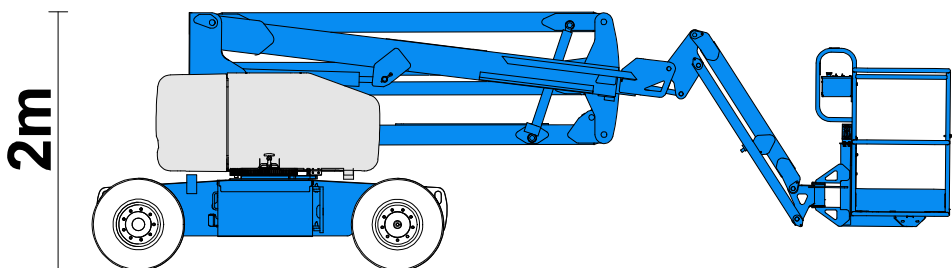

SEMOVENTE ARTICOLATO ELETTRICO 16 MT GENIE BOOM Z45/25 J DC

Comandi in navicella e a terra - Omologata 2 persone - Uso Interno/Esterno

PRESTAZIONI

Altezza di lavoro	15,90 mt
Altezza piano di calpestio	13,90 mt
Sbraccio	7,70 mt
Portata	227 KG
Dim. cestello	1,83 x 0,76
Persone cestello	2
Peso	73Q.LI

DATI TECNICI

Altezza fase trasporto	2,00 mt
Larghezza fase trasporto	1,79mt
Lunghezza fase trasporto	6,83mt
Rotazione navicella	80° dx - 80° sx
Rotazione Torretta	355°dx 355° sx
Livello pressione sonora	<70 dBA

LIMITE MAX PENDENZA TERRENO

SIMBOLI PERICOLO

OBBLIGO DPI

I dati riportati e le caratteristiche tecniche sono indicativi, possono essere soggetti a modifiche

TIMBRO E FIRMA